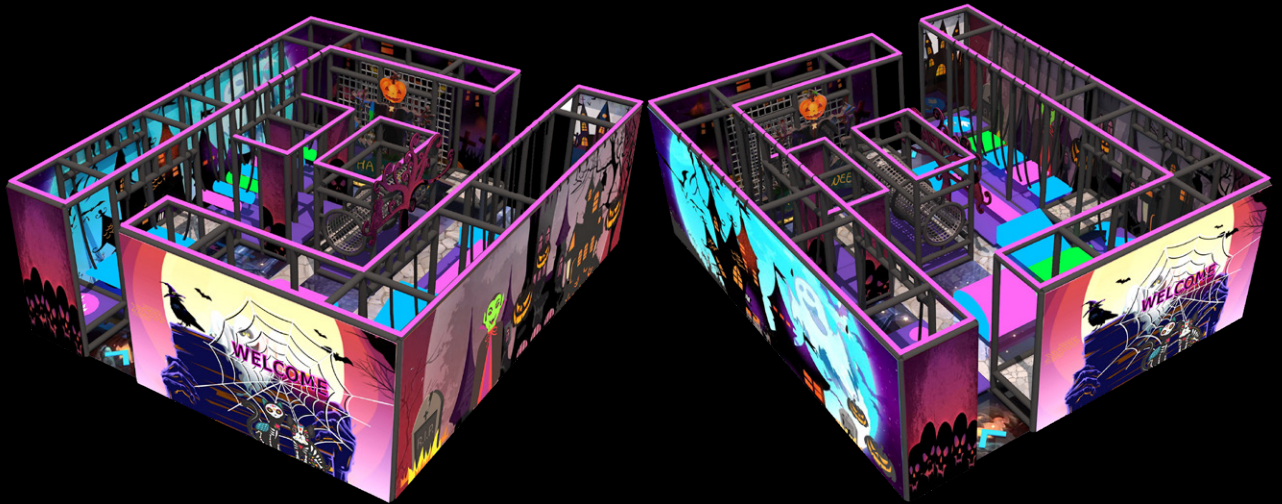

NOCTILUCENT AMUSEMENT
NOCTILUCENT AMUSEMENT

playdiscount

AN- & VERKAUF VON INDOORSPIELGERÄTEN

WELCOME TO THE NIGHTLIGHT AMUSEMENT PARK TO TRY playdiscount

• NOCTILUCENT playdiscount

NOCTILUCENT

Play-Discount GmbH | Andreas Schumacher
Heesstraße 187a
57223 Kreuztal